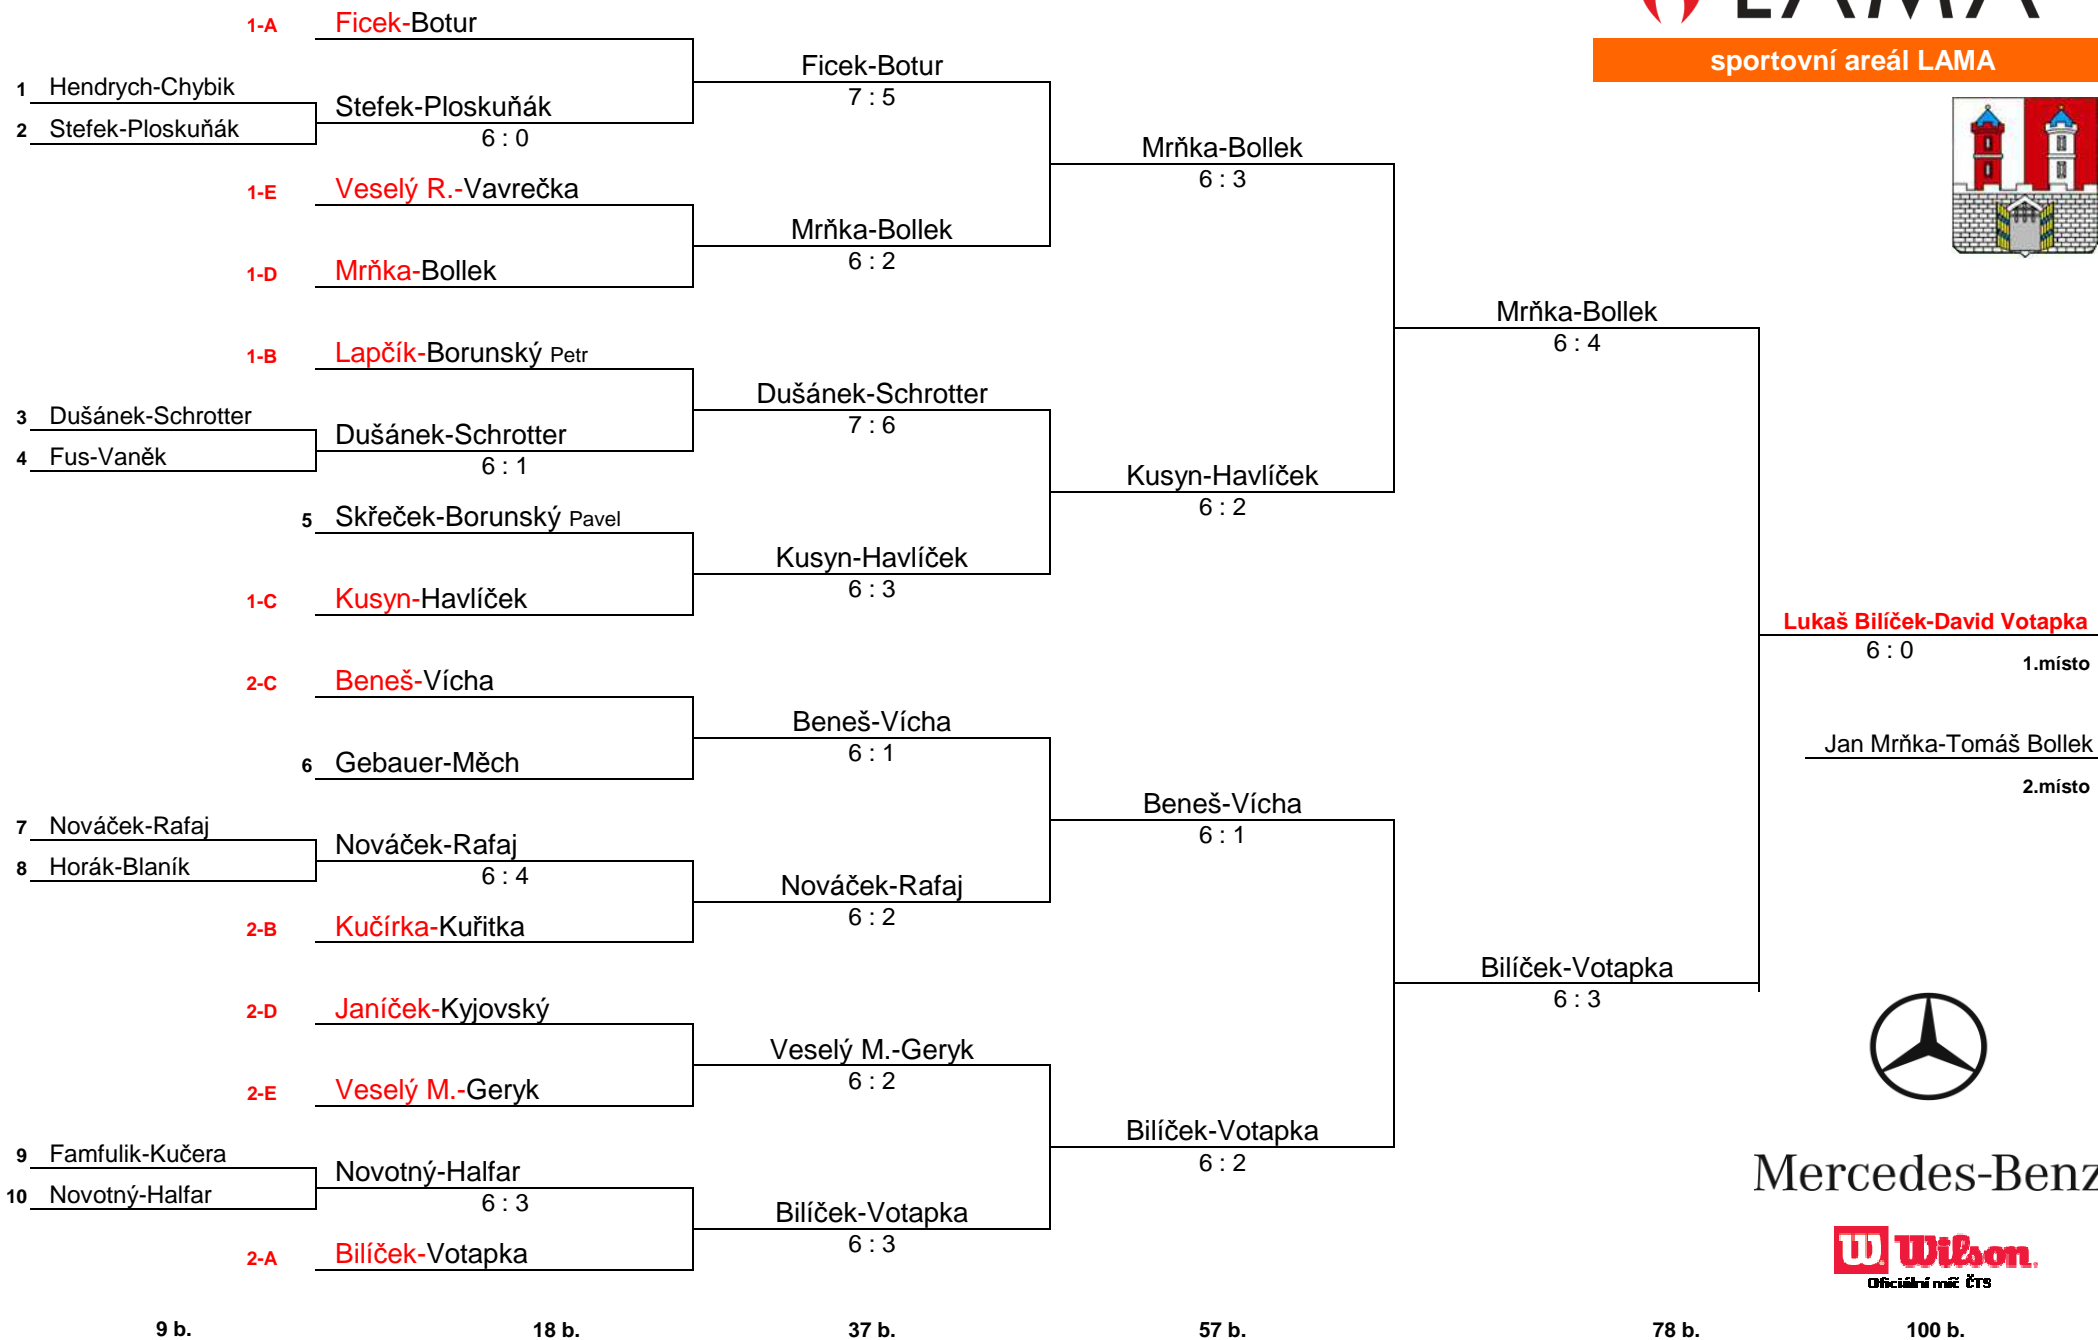

LAMA TENIS TOUR 2016

sportovní areál LAMA

1. kolo - 14.5.2016

Příjmení a jméno

Mercedes-Benz